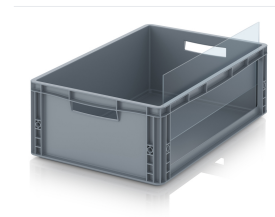

Sichtlagerkasten im Euroformat 60 x 40 x 22 cm - Auer SK L ES 64/22

Artikel-Nr. SK L ES 64/22 **Hersteller**Auer**Hersteller-Nr.**SK L ES 64/22

Sichtlagerkasten im Euroformat 60 x 40 cm für die geordnete Lagerung und schnelle Kommissionierung von Kleinteilen. Standardisiertes Euroformat für sicheres Stapeln und optimale Raumnutzung.

TECHNISCHE DATEN

Artikel-Authentizität	Originalprodukt
Artikelzustand	Neu
Gewicht	1 kg
Hinweis	Stück auf Palette - 50
Ursprungsland	Deutschland
Zolltarifnummer	39231000

BESCHREIBUNG

Sichtlagerkasten im Euroformat 60 x 40 cm für die geordnete Lagerung und schnelle Kommissionierung von Kleinteilen.

- Standardisiertes Euroformat für sicheres Stapeln und optimale Raumnutzung.
- Offene Front für schnellen Zugriff bei der Kommissionierung.
- Etikettenaufnahme für eindeutige Kennzeichnung der Inhalte.
- Optional mit Einsteck-Sichtfenster gegen Herausfallen und Staub nachrüstbar.

Für Kleinteilelagerung, Kommissionierung und Materialbereitstellung in Industrie und Handwerk.

Aus hochwertigem Polypropylen (PP), hergestellt in Deutschland.

Technische Daten

Außenmaße L x B x H	60 x 40 x 22 cm
Innenmaße L x B x H	57 x 37 x 21,5 cm
Sicht-/Entnahmeöffnung	Längsseite
Sicht-/Entnahmeöffnung B x H	51 x 14,5 cm