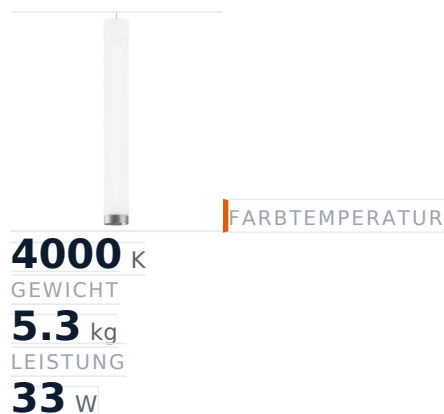

Glamox A20-P166 Dekorationsleuchte, 5048 lm, 4000 K, DALI-dimmbar

Artikel-Nr. GL-A20631540 **Hersteller** Glamox
Hersteller-Nr. A20631540 **EAN** 4741145294409

Glamox A20-P166 Dekorationsleuchte – 5048 lm, 4000 K, DALI-dimmbar.

TECHNISCHE DATEN

Artikel-Authentizität	Originalprodukt
Artikelzustand	Neu
Ausführung	TEC
Farbtemperatur	4000K
Gewicht	5.3 kg
Leistung	33 W
Lichtstrom (Lumen)	5000 lm
Serie	A20-P166
Steuerung / Betriebsgerät	DALI dimmbar
Ursprungsland	Deutschland

NORMEN & KONFORMITÄT

ESD sicher

BESCHREIBUNG

Die **Glamox A20-P166** ist eine professionelle Dekorationsleuchte mit 5048 lm Lichtstrom und 4000 K Lichtfarbe.

- **Lichtstrom:** 5048 lm
- **Leistung:** 33 W
- **Lichtfarbe:** 4000 K
- **Farbwiedergabe:** Ra80
- **Steuerung:** DALI-dimmbar
- **Lebensdauer:** 70 000 h