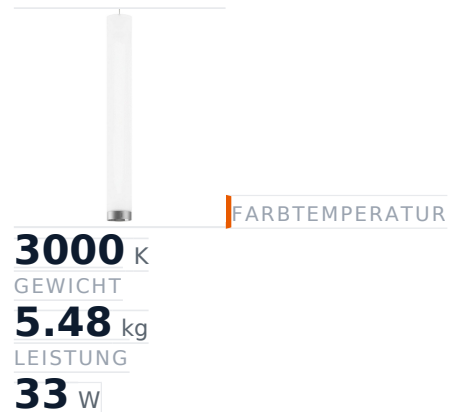

Glamox A20-P166 Dekorationsleuchte, 4781 lm, 3000 K, schaltbar

Artikel-Nr. **GL-A20631230** Hersteller **Glamox**
Hersteller-Nr. **A20631230** EAN **4741145294379**

Glamox A20-P166 Dekorationsleuchte - 4781 lm, 3000 K, schaltbar.

TECHNISCHE DATEN

Artikel-Authentizität	Originalprodukt
Artikelzustand	Neu
Ausführung	TEC
Farbtemperatur	3000K
Gewicht	5.48 kg
Leistung	33 W
Lichtstrom (Lumen)	5000 lm
Serie	A20-P166
Steuerung / Betriebsgerät	Schaltbar (HF)
Ursprungsland	Deutschland

NORMEN & KONFORMITÄT

ESD sicher

BESCHREIBUNG

Die **Glamox A20-P166** ist eine professionelle Dekorationsleuchte mit 4781 lm Lichtstrom und 3000 K Lichtfarbe.

- **Lichtstrom:** 4781 lm
- **Leistung:** 33 W
- **Lichtfarbe:** 3000 K
- **Farbwiedergabe:** Ra80
- **Steuerung:** schaltbar
- **Lebensdauer:** 70 000 h