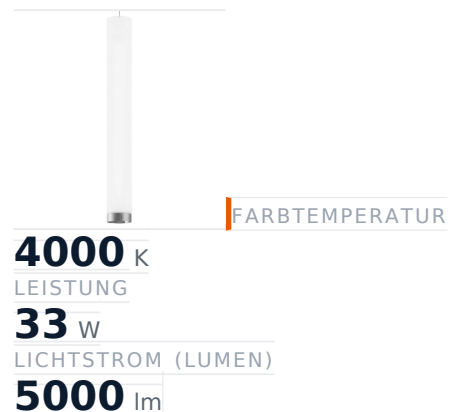

Glamox A20-P166 Dekorationsleuchte, 5048 lm, 4000 K, schaltbar

Artikel-Nr. **GL-A20631240** Hersteller **Glamox**
Hersteller-Nr. **A20631240** EAN **4741145294386**

Glamox A20-P166 Dekorationsleuchte - 5048 lm, 4000 K, schaltbar.

TECHNISCHE DATEN

Artikel-Authentizität	Originalprodukt
Artikelzustand	Neu
Ausführung	TEC
Farbtemperatur	4000K
Gewicht	0.0099 kg
Leistung	33 W
Lichtstrom (Lumen)	5000 lm
Serie	A20-P166
Steuerung / Betriebsgerät	Schaltbar (HF)
Ursprungsland	Deutschland

NORMEN & KONFORMITÄT

ESD sicher

BESCHREIBUNG

Die **Glamox A20-P166** ist eine professionelle Dekorationsleuchte mit 5048 lm Lichtstrom und 4000 K Lichtfarbe.

- **Lichtstrom:** 5048 lm
- **Leistung:** 33 W
- **Lichtfarbe:** 4000 K
- **Farbwiedergabe:** Ra80
- **Steuerung:** schaltbar
- **Lebensdauer:** 70 000 h