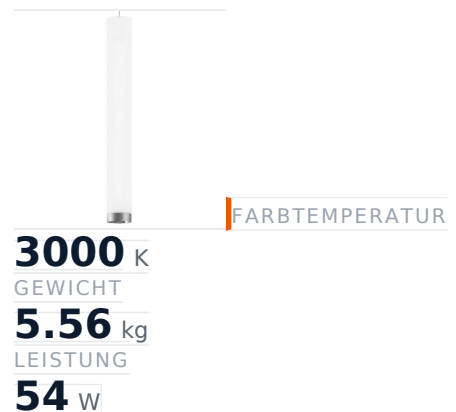

Glamox A20-P166 Dekorationsleuchte, 7876 lm, 3000 K, DALI-dimmbar

Artikel-Nr. **GL-A20633530** Hersteller **Glamox**
Hersteller-Nr. **A20633530** EAN **4741145294430**

Glamox A20-P166 Dekorationsleuchte – 7876 lm, 3000 K, DALI-dimmbar.

TECHNISCHE DATEN

Artikel-Authentizität	Originalprodukt
Artikelzustand	Neu
Ausführung	TEC
Farbtemperatur	3000K
Gewicht	5.56 kg
Leistung	54 W
Lichtstrom (Lumen)	8000 lm
Serie	A20-P166
Steuerung / Betriebsgerät	DALI dimmbar
Ursprungsland	Deutschland

NORMEN & KONFORMITÄT

ESD sicher

BESCHREIBUNG

Die **Glamox A20-P166** ist eine professionelle Dekorationsleuchte mit 7876 lm Lichtstrom und 3000 K Lichtfarbe.

- **Lichtstrom:** 7876 lm
- **Leistung:** 54 W
- **Lichtfarbe:** 3000 K
- **Farbwiedergabe:** Ra80
- **Steuerung:** DALI-dimmbar
- **Lebensdauer:** 70 000 h