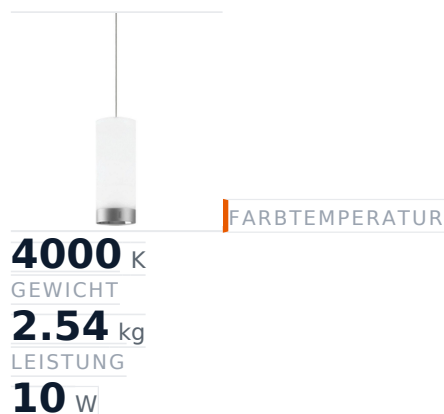

Glamox A20-P166 Dekorationsleuchte, 1240 lm, 4000 K, DALI-dimmbar

Artikel-Nr. **GL-A20601540** Hersteller **Glamox**

Hersteller-Nr. **A20601540** EAN **4741145294164**

Glamox A20-P166 Dekorationsleuchte - 1240 lm, 4000 K, DALI-dimmbar.

TECHNISCHE DATEN

Artikel-Authentizität	Originalprodukt
Artikelzustand	Neu
Ausführung	TEC
Farbtemperatur	4000K
Gewicht	2.54 kg
Leistung	10 W
Lichtstrom (Lumen)	1200 lm
Serie	A20-P166
Steuerung / Betriebsgerät	DALI dimmbar
Ursprungsland	Deutschland

NORMEN & KONFORMITÄT

ESD sicher

BESCHREIBUNG

Die **Glamox A20-P166** ist eine professionelle Dekorationsleuchte mit 1240 lm Lichtstrom und 4000 K Lichtfarbe.

- **Lichtstrom:** 1240 lm
- **Leistung:** 9 W
- **Lichtfarbe:** 4000 K
- **Farbwiedergabe:** Ra80
- **Steuerung:** DALI-dimmbar
- **Lebensdauer:** 70 000 h