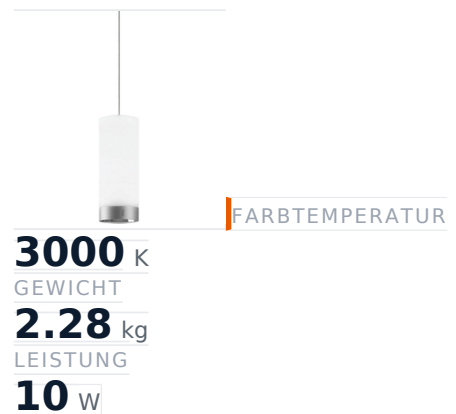

# Glamox A20-P166 Dekorationsleuchte, 1178 lm, 3000 K, schaltbar

**Artikel-Nr.** GL-A20601230 **Hersteller** Glamox  
**Hersteller-Nr.** A20601230 **EAN** 4741145294133

Glamox A20-P166 Dekorationsleuchte - 1178 lm, 3000 K, schaltbar.

## TECHNISCHE DATEN

Artikel-Authentizität	<b>Originalprodukt</b>
Artikelzustand	<b>Neu</b>
Ausführung	<b>TEC</b>
Farbtemperatur	<b>3000K</b>
Gewicht	<b>2.28 kg</b>
Leistung	<b>10 W</b>
Lichtstrom (Lumen)	<b>1200 lm</b>
Serie	<b>A20-P166</b>
Steuerung / Betriebsgerät	<b>Schaltbar (HF)</b>
Ursprungsland	<b>Deutschland</b>

## BESCHREIBUNG

Die **Glamox A20-P166** ist eine professionelle Dekorationsleuchte mit 1178 lm Lichtstrom und 3000 K Lichtfarbe.

- **Lichtstrom:** 1178 lm
- **Leistung:** 9 W
- **Lichtfarbe:** 3000 K
- **Farbwiedergabe:** Ra80
- **Steuerung:** schaltbar
- **Lebensdauer:** 70 000 h