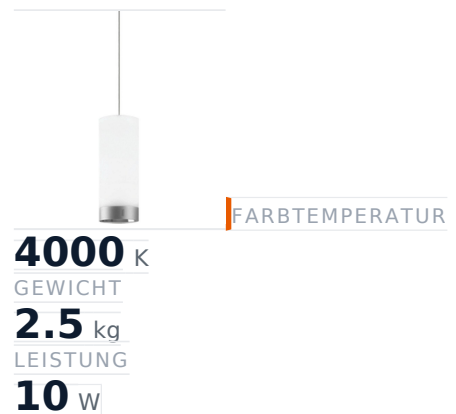

Glamox A20-P166 Dekorationsleuchte, 1240 lm, 4000 K, schaltbar

Artikel-Nr. GL-A20601240 **Hersteller** Glamox
Hersteller-Nr. A20601240 **EAN** 4741145294140

Glamox A20-P166 Dekorationsleuchte - 1240 lm, 4000 K, schaltbar.

TECHNISCHE DATEN

Artikel-Authentizität	Originalprodukt
Artikelzustand	Neu
Ausführung	TEC
Farbtemperatur	4000K
Gewicht	2.5 kg
Leistung	10 W
Lichtstrom (Lumen)	1200 lm
Serie	A20-P166
Steuerung / Betriebsgerät	Schaltbar (HF)
Ursprungsland	Deutschland

NORMEN & KONFORMITÄT

ESD sicher

BESCHREIBUNG

Die **Glamox A20-P166** ist eine professionelle Dekorationsleuchte mit 1240 lm Lichtstrom und 4000 K Lichtfarbe.

- **Lichtstrom:** 1240 lm
- **Leistung:** 9 W
- **Lichtfarbe:** 4000 K
- **Farbwiedergabe:** Ra80
- **Steuerung:** schaltbar
- **Lebensdauer:** 70 000 h