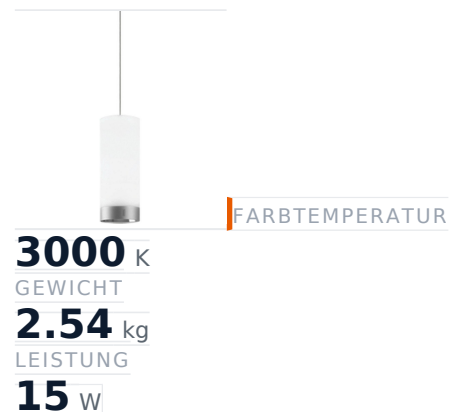

Glamox A20-P166 Dekorationsleuchte, 1970 lm, 3000 K, DALI-dimmbar

Artikel-Nr. GL-A20603530 **Hersteller** Glamox
Hersteller-Nr. A20603530 **EAN** 4741145294195

Glamox A20-P166 Dekorationsleuchte - 1970 lm, 3000 K, DALI-dimmbar.

TECHNISCHE DATEN

Artikel-Authentizität	Originalprodukt
Artikelzustand	Neu
Ausführung	TEC
Farbtemperatur	3000K
Gewicht	2.54 kg
Leistung	15 W
Lichtstrom (Lumen)	2000 lm
Serie	A20-P166
Steuerung / Betriebsgerät	DALI dimmbar
Ursprungsland	Deutschland

NORMEN & KONFORMITÄT

ESD sicher

BESCHREIBUNG

Die **Glamox A20-P166** ist eine professionelle Dekorationsleuchte mit 1970 lm Lichtstrom und 3000 K Lichtfarbe.

- **Lichtstrom:** 1970 lm
- **Leistung:** 15 W
- **Lichtfarbe:** 3000 K
- **Farbwiedergabe:** Ra80
- **Steuerung:** DALI-dimmbar
- **Lebensdauer:** 70 000 h