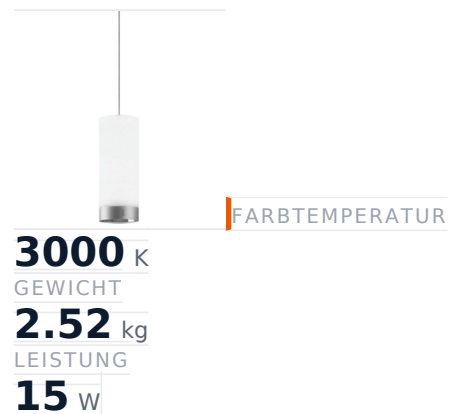

Glamox A20-P166 Dekorationsleuchte, 1970 lm, 3000 K, schaltbar

Artikel-Nr. **GL-A20603230** Hersteller **Glamox**
Hersteller-Nr. **A20603230** EAN **4741145294171**

Glamox A20-P166 Dekorationsleuchte - 1970 lm, 3000 K, schaltbar.

TECHNISCHE DATEN

Artikel-Authentizität	Originalprodukt
Artikelzustand	Neu
Ausführung	TEC
Farbtemperatur	3000K
Gewicht	2.52 kg
Leistung	15 W
Lichtstrom (Lumen)	2000 lm
Serie	A20-P166
Steuerung / Betriebsgerät	Schaltbar (HF)
Ursprungsland	Deutschland

NORMEN & KONFORMITÄT

ESD sicher

BESCHREIBUNG

Die **Glamox A20-P166** ist eine professionelle Dekorationsleuchte mit 1970 lm Lichtstrom und 3000 K Lichtfarbe.

- **Lichtstrom:** 1970 lm
- **Leistung:** 15 W
- **Lichtfarbe:** 3000 K
- **Farbwiedergabe:** Ra80
- **Steuerung:** schaltbar
- **Lebensdauer:** 70 000 h