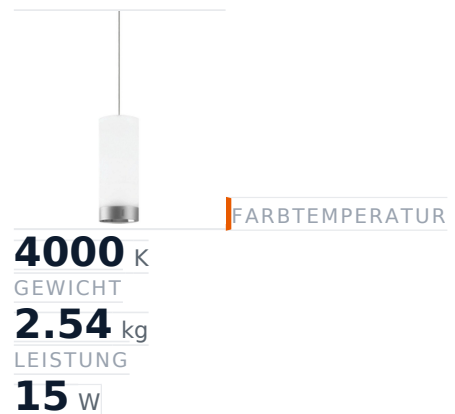

# Glamox A20-P166 Dekorationsleuchte, 2075 lm, 4000 K, schaltbar

Artikel-Nr. **GL-A20603240** Hersteller **Glamox**  
Hersteller-Nr. **A20603240** EAN **4741145294188**

Glamox A20-P166 Dekorationsleuchte - 2075 lm, 4000 K, schaltbar.

## TECHNISCHE DATEN

Artikel-Authentizität	<b>Originalprodukt</b>
Artikelzustand	<b>Neu</b>
Ausführung	<b>TEC</b>
Farbtemperatur	<b>4000K</b>
Gewicht	<b>2.54 kg</b>
Leistung	<b>15 W</b>
Lichtstrom (Lumen)	<b>2000 lm</b>
Serie	<b>A20-P166</b>
Steuerung / Betriebsgerät	<b>Schaltbar (HF)</b>
Ursprungsland	<b>Deutschland</b>

## BESCHREIBUNG

Die **Glamox A20-P166** ist eine professionelle Dekorationsleuchte mit 2075 lm Lichtstrom und 4000 K Lichtfarbe.

- **Lichtstrom:** 2075 lm
- **Leistung:** 15 W
- **Lichtfarbe:** 4000 K
- **Farbwiedergabe:** Ra80
- **Steuerung:** schaltbar
- **Lebensdauer:** 70 000 h