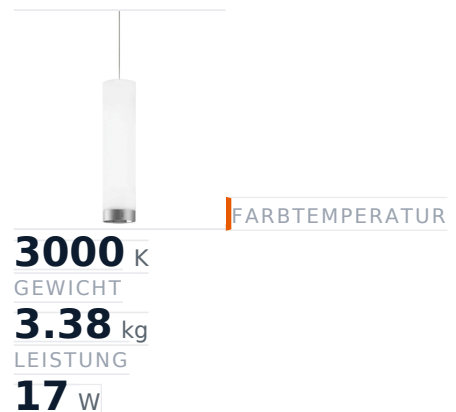

# Glamox A20-P166 Dekorationsleuchte, 2391 lm, 3000 K, DALI-dimmbar

Artikel-Nr. **GL-A20611530** Hersteller **Glamox**  
Hersteller-Nr. **A20611530** EAN **4741145294232**

Glamox A20-P166 Dekorationsleuchte - 2391 lm, 3000 K, DALI-dimmbar.

## TECHNISCHE DATEN

Artikel-Authentizität	<b>Originalprodukt</b>
Artikelzustand	<b>Neu</b>
Ausführung	<b>TEC</b>
Farbtemperatur	<b>3000K</b>
Gewicht	<b>3.38 kg</b>
Leistung	<b>17 W</b>
Lichtstrom (Lumen)	<b>2500 lm</b>
Serie	<b>A20-P166</b>
Steuerung / Betriebsgerät	<b>DALI dimmbar</b>
Ursprungsland	<b>Deutschland</b>

## BESCHREIBUNG

Die **Glamox A20-P166** ist eine professionelle Dekorationsleuchte mit 2391 lm Lichtstrom und 3000 K Lichtfarbe.

- **Lichtstrom:** 2391 lm
- **Leistung:** 17 W
- **Lichtfarbe:** 3000 K
- **Farbwiedergabe:** Ra80
- **Steuerung:** DALI-dimmbar
- **Lebensdauer:** 70 000 h