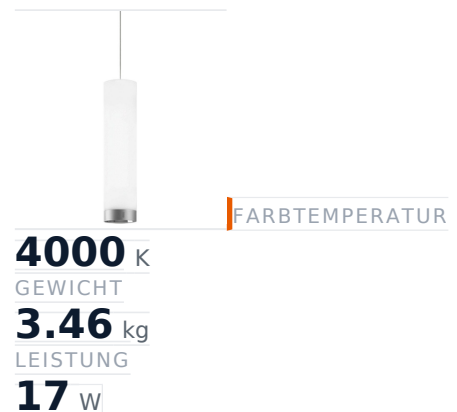

Glamox A20-P166 Dekorationsleuchte, 2519 lm, 4000 K, DALI-dimmbar

Artikel-Nr. GL-A20611540 **Hersteller** Glamox
Hersteller-Nr. A20611540 **EAN** 4741145294249

Glamox A20-P166 Dekorationsleuchte – 2519 lm, 4000 K, DALI-dimmbar.

TECHNISCHE DATEN

Artikel-Authentizität	Originalprodukt
Artikelzustand	Neu
Ausführung	TEC
Farbtemperatur	4000K
Gewicht	3.46 kg
Leistung	17 W
Lichtstrom (Lumen)	2500 lm
Serie	A20-P166
Steuerung / Betriebsgerät	DALI dimmbar
Ursprungsland	Deutschland

NORMEN & KONFORMITÄT

ESD sicher

BESCHREIBUNG

Die **Glamox A20-P166** ist eine professionelle Dekorationsleuchte mit 2519 lm Lichtstrom und 4000 K Lichtfarbe.

- **Lichtstrom:** 2519 lm
- **Leistung:** 17 W
- **Lichtfarbe:** 4000 K
- **Farbwiedergabe:** Ra80
- **Steuerung:** DALI-dimmbar
- **Lebensdauer:** 70 000 h