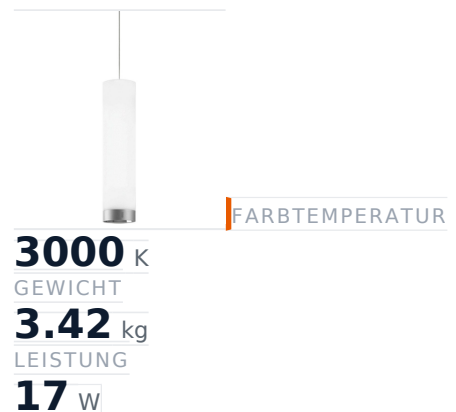

# Glamox A20-P166 Dekorationsleuchte, 2391 lm, 3000 K, schaltbar

Artikel-Nr. **GL-A20611230** Hersteller **Glamox**  
Hersteller-Nr. **A20611230** EAN **4741145294218**

Glamox A20-P166 Dekorationsleuchte - 2391 lm, 3000 K, schaltbar.

## TECHNISCHE DATEN

Artikel-Authentizität	<b>Originalprodukt</b>
Artikelzustand	<b>Neu</b>
Ausführung	<b>TEC</b>
Farbtemperatur	<b>3000K</b>
Gewicht	<b>3.42 kg</b>
Leistung	<b>17 W</b>
Lichtstrom (Lumen)	<b>2500 lm</b>
Serie	<b>A20-P166</b>
Steuerung / Betriebsgerät	<b>Schaltbar (HF)</b>
Ursprungsland	<b>Deutschland</b>

## BESCHREIBUNG

Die **Glamox A20-P166** ist eine professionelle Dekorationsleuchte mit 2391 lm Lichtstrom und 3000 K Lichtfarbe.

- **Lichtstrom:** 2391 lm
- **Leistung:** 17 W
- **Lichtfarbe:** 3000 K
- **Farbwiedergabe:** Ra80
- **Steuerung:** schaltbar
- **Lebensdauer:** 70 000 h