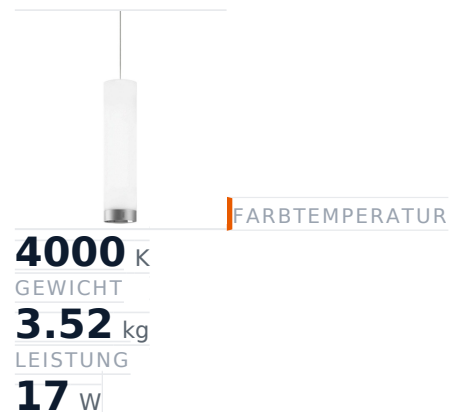

Glamox A20-P166 Dekorationsleuchte, 2519 lm, 4000 K, schaltbar

Artikel-Nr. **GL-A20611240** Hersteller **Glamox**
Hersteller-Nr. **A20611240** EAN **4741145294225**

Glamox A20-P166 Dekorationsleuchte - 2519 lm, 4000 K, schaltbar.

TECHNISCHE DATEN

Artikel-Authentizität	Originalprodukt
Artikelzustand	Neu
Ausführung	TEC
Farbtemperatur	4000K
Gewicht	3.52 kg
Leistung	17 W
Lichtstrom (Lumen)	2500 lm
Serie	A20-P166
Steuerung / Betriebsgerät	Schaltbar (HF)
Ursprungsland	Deutschland

NORMEN & KONFORMITÄT

ESD sicher

BESCHREIBUNG

Die **Glamox A20-P166** ist eine professionelle Dekorationsleuchte mit 2519 lm Lichtstrom und 4000 K Lichtfarbe.

- **Lichtstrom:** 2519 lm
- **Leistung:** 17 W
- **Lichtfarbe:** 4000 K
- **Farbwiedergabe:** Ra80
- **Steuerung:** schaltbar
- **Lebensdauer:** 70 000 h