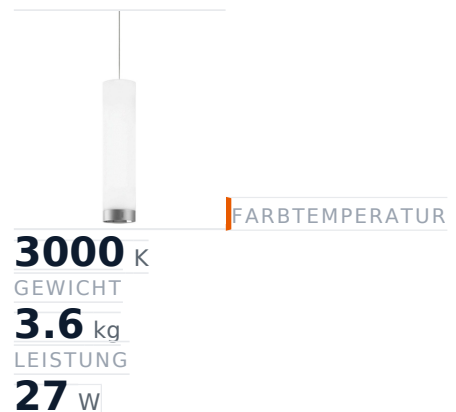

Glamox A20-P166 Dekorationsleuchte, 3938 lm, 3000 K, DALI-dimmbar

Artikel-Nr. GL-A20613530 **Hersteller** Glamox
Hersteller-Nr. A20613530 **EAN** 4741145294270

Glamox A20-P166 Dekorationsleuchte – 3938 lm, 3000 K, DALI-dimmbar.

TECHNISCHE DATEN

Artikel-Authentizität	Originalprodukt
Artikelzustand	Neu
Ausführung	TEC
Farbtemperatur	3000K
Gewicht	3.6 kg
Leistung	27 W
Lichtstrom (Lumen)	4000 lm
Serie	A20-P166
Steuerung / Betriebsgerät	DALI dimmbar
Ursprungsland	Deutschland

NORMEN & KONFORMITÄT

ESD sicher

BESCHREIBUNG

Die **Glamox A20-P166** ist eine professionelle Dekorationsleuchte mit 3938 lm Lichtstrom und 3000 K Lichtfarbe.

- **Lichtstrom:** 3938 lm
- **Leistung:** 27 W
- **Lichtfarbe:** 3000 K
- **Farbwiedergabe:** Ra80
- **Steuerung:** DALI-dimmbar
- **Lebensdauer:** 70 000 h