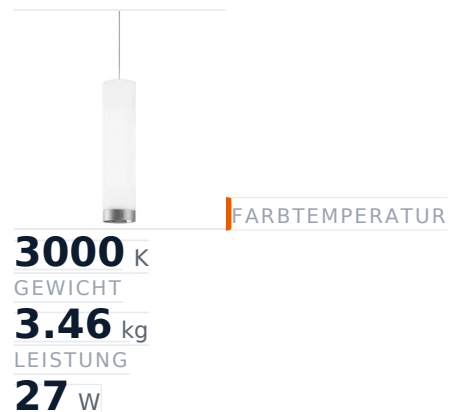

Glamox A20-P166 Dekorationsleuchte, 3938 lm, 3000 K, schaltbar

Artikel-Nr. **GL-A20613230** Hersteller **Glamox**
Hersteller-Nr. **A20613230** EAN **4741145294256**

Glamox A20-P166 Dekorationsleuchte – 3938 lm, 3000 K, schaltbar.

TECHNISCHE DATEN

Artikel-Authentizität	Originalprodukt
Artikelzustand	Neu
Ausführung	TEC
Farbtemperatur	3000K
Gewicht	3.46 kg
Leistung	27 W
Lichtstrom (Lumen)	4000 lm
Serie	A20-P166
Steuerung / Betriebsgerät	Schaltbar (HF)
Ursprungsland	Deutschland

NORMEN & KONFORMITÄT

ESD sicher

BESCHREIBUNG

Die **Glamox A20-P166** ist eine professionelle Dekorationsleuchte mit 3938 lm Lichtstrom und 3000 K Lichtfarbe.

- **Lichtstrom:** 3938 lm
- **Leistung:** 27 W
- **Lichtfarbe:** 3000 K
- **Farbwiedergabe:** Ra80
- **Steuerung:** schaltbar
- **Lebensdauer:** 70 000 h