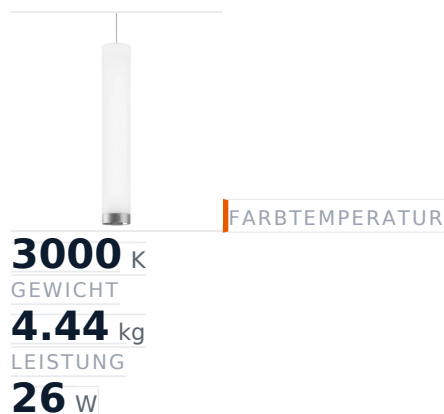

Glamox A20-P166 Dekorationsleuchte, 3718 lm, 3000 K, DALI-dimmbar

Artikel-Nr. **GL-A20621530** Hersteller **Glamox**

Hersteller-Nr. **A20621530** EAN **4741145294317**

Glamox A20-P166 Dekorationsleuchte - 3718 lm, 3000 K, DALI-dimmbar.

TECHNISCHE DATEN

Artikel-Authentizität	Originalprodukt
Artikelzustand	Neu
Ausführung	TEC
Farbtemperatur	3000K
Gewicht	4.44 kg
Leistung	26 W
Lichtstrom (Lumen)	3700 lm
Serie	A20-P166
Steuerung / Betriebsgerät	DALI dimmbar
Ursprungsland	Deutschland

NORMEN & KONFORMITÄT

ESD sicher

BESCHREIBUNG

Die **Glamox A20-P166** ist eine professionelle Dekorationsleuchte mit 3718 lm Lichtstrom und 3000 K Lichtfarbe.

- **Lichtstrom:** 3718 lm
- **Leistung:** 26 W
- **Lichtfarbe:** 3000 K
- **Farbwiedergabe:** Ra80
- **Steuerung:** DALI-dimmbar
- **Lebensdauer:** 70 000 h