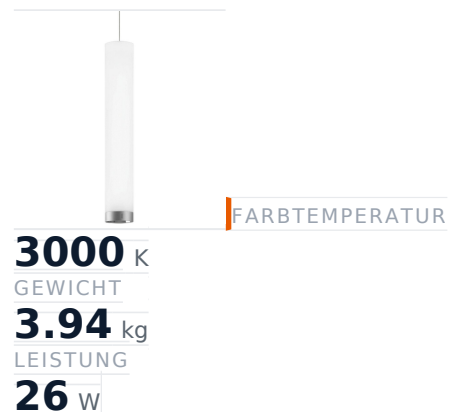

Glamox A20-P166 Dekorationsleuchte, 3718 lm, 3000 K, schaltbar

Artikel-Nr. **GL-A20621230** Hersteller **Glamox**
Hersteller-Nr. **A20621230** EAN **4741145294294**

Glamox A20-P166 Dekorationsleuchte - 3718 lm, 3000 K, schaltbar.

TECHNISCHE DATEN

Artikel-Authentizität	Originalprodukt
Artikelzustand	Neu
Ausführung	TEC
Farbtemperatur	3000K
Gewicht	3.94 kg
Leistung	26 W
Lichtstrom (Lumen)	3700 lm
Serie	A20-P166
Steuerung / Betriebsgerät	Schaltbar (HF)
Ursprungsland	Deutschland

NORMEN & KONFORMITÄT

ESD sicher

BESCHREIBUNG

Die **Glamox A20-P166** ist eine professionelle Dekorationsleuchte mit 3718 lm Lichtstrom und 3000 K Lichtfarbe.

- **Lichtstrom:** 3718 lm
- **Leistung:** 26 W
- **Lichtfarbe:** 3000 K
- **Farbwiedergabe:** Ra80
- **Steuerung:** schaltbar
- **Lebensdauer:** 70 000 h