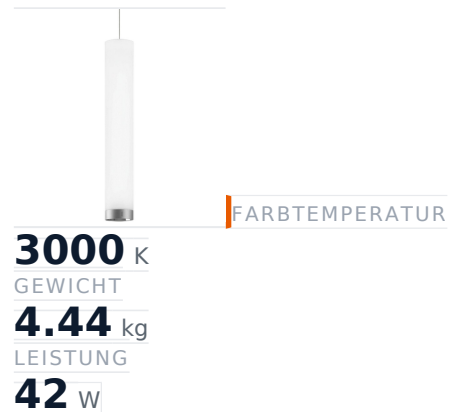

Glamox A20-P166 Dekorationsleuchte, 6033 lm, 3000 K, schaltbar

Artikel-Nr. **GL-A20623230** Hersteller **Glamox**
Hersteller-Nr. **A20623230** EAN **4741145294331**

Glamox A20-P166 Dekorationsleuchte – 6033 lm, 3000 K, schaltbar.

TECHNISCHE DATEN

| | |
|------------------------------|------------------------|
| Artikel-Authentizität | Originalprodukt |
| Artikelzustand | Neu |
| Ausführung | TEC |
| Farbtemperatur | 3000K |
| Gewicht | 4.44 kg |
| Leistung | 42 W |
| Lichtstrom (Lumen) | 6000 lm |
| Serie | A20-P166 |
| Steuerung / Betriebsgerät | Schaltbar (HF) |
| Ursprungsland | Deutschland |

NORMEN & KONFORMITÄT

ESD sicher

BESCHREIBUNG

Die **Glamox A20-P166** ist eine professionelle Dekorationsleuchte mit 6033 lm Lichtstrom und 3000 K Lichtfarbe.

- **Lichtstrom:** 6033 lm
- **Leistung:** 42 W
- **Lichtfarbe:** 3000 K
- **Farbwiedergabe:** Ra80
- **Steuerung:** schaltbar
- **Lebensdauer:** 70 000 h