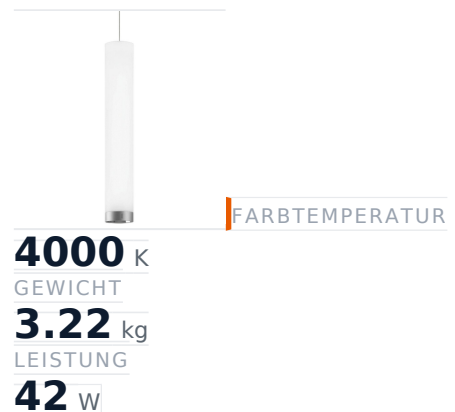

Glamox A20-P166 Dekorationsleuchte, 6358 lm, 4000 K, schaltbar

Artikel-Nr. **GL-A20623240** Hersteller **Glamox**
Hersteller-Nr. **A20623240** EAN **4741145294348**

Glamox A20-P166 Dekorationsleuchte – 6358 lm, 4000 K, schaltbar.

TECHNISCHE DATEN

Artikel-Authentizität	Originalprodukt
Artikelzustand	Neu
Ausführung	TEC
Farbtemperatur	4000K
Gewicht	3.22 kg
Leistung	42 W
Lichtstrom (Lumen)	6000 lm
Serie	A20-P166
Steuerung / Betriebsgerät	Schaltbar (HF)
Ursprungsland	Deutschland

NORMEN & KONFORMITÄT

ESD sicher

BESCHREIBUNG

Die **Glamox A20-P166** ist eine professionelle Dekorationsleuchte mit 6358 lm Lichtstrom und 4000 K Lichtfarbe.

- **Lichtstrom:** 6358 lm
- **Leistung:** 42 W
- **Lichtfarbe:** 4000 K
- **Farbwiedergabe:** Ra80
- **Steuerung:** schaltbar
- **Lebensdauer:** 70 000 h