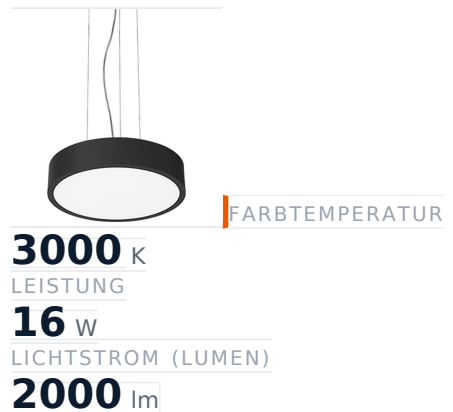

Glamox C90-P420 Dekorationsleuchte, 1862 lm, 3000 K, DALI-dimmbar

Artikel-Nr. **GL-C90231376** Hersteller **Glamox**
Hersteller-Nr. **C90231376** EAN **7332402313765**

Glamox C90-P420 Dekorationsleuchte - 1862 lm, 3000 K, DALI-dimmbar.

TECHNISCHE DATEN

| | |
|------------------------------|------------------------|
| Artikel-Authentizität | Originalprodukt |
| Artikelzustand | Neu |
| Ausführung | TEC |
| Farbtemperatur | 3000K |
| Gewicht | 0.0099 kg |
| Leistung | 16 W |
| Lichtstrom (Lumen) | 2000 lm |
| Schutzart | IP20 |
| Serie | C90-P420 |
| Steuerung / Betriebsgerät | DALI dimmbar |
| Ursprungsland | Deutschland |

NORMEN & KONFORMITÄT

ESD sicher

BESCHREIBUNG

Die **Glamox C90-P420** ist eine professionelle Dekorationsleuchte mit 1862 lm Lichtstrom und 3000 K Lichtfarbe.

- **Lichtstrom:** 1862 lm
- **Leistung:** 16 W
- **Lichtfarbe:** 3000 K
- **Farbwiedergabe:** Ra80
- **Schutzart:** IP20

- **Steuerung:** DALI-dimmbar
- **Form:** Rund
- **Material:** Acryl
- **Marke:** Glamox

Hochwertige LED-Beleuchtung von Glamox für langlebigen, energieeffizienten Einsatz.