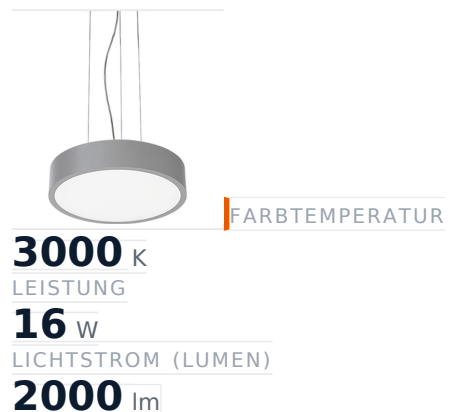

Glamox C90-P420 Dekorationsleuchte, 1840 lm, 3000 K, DALI-dimmbar

Artikel-Nr. **GL-C90230516** Hersteller **Glamox**
Hersteller-Nr. **C90230516** EAN **7332402305166**

Glamox C90-P420 Dekorationsleuchte - 1840 lm, 3000 K, DALI-dimmbar.

TECHNISCHE DATEN

Artikel-Authentizität	Originalprodukt
Artikelzustand	Neu
Ausführung	TEC
Farbtemperatur	3000K
Gewicht	0.0099 kg
Leistung	16 W
Lichtstrom (Lumen)	2000 lm
Schutzart	IP20
Serie	C90-P420
Steuerung / Betriebsgerät	DALI dimmbar
Ursprungsland	Deutschland

NORMEN & KONFORMITÄT

ESD sicher

BESCHREIBUNG

Die **Glamox C90-P420** ist eine professionelle Dekorationsleuchte mit 1840 lm Lichtstrom und 3000 K Lichtfarbe.

- **Lichtstrom:** 1840 lm
- **Leistung:** 16 W
- **Lichtfarbe:** 3000 K
- **Farbwiedergabe:** Ra80
- **Schutzart:** IP20

- **Steuerung:** DALI-dimmbar
- **Lebensdauer:** 100 000 h
- **Form:** Rund
- **Material:** Acryl
- **Marke:** Glamox

Hochwertige LED-Beleuchtung von Glamox für langlebigen, energieeffizienten Einsatz.