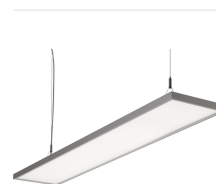

Glamox C95-P240x1200

Innenraumleuchte, 3688 lm, 3000 K, schaltbar

Artikel-Nr. GL-C95225897 **Hersteller** Glamox**Hersteller-Nr.** C95225897 **EAN** 7332402258974

Glamox C95-P240x1200 Innenraumleuchte – 3688 lm, 3000 K, schaltbar.

TECHNISCHE DATEN

Artikel-Authentizität	Originalprodukt
Artikelzustand	Neu
Ausführung	TEC
Farbtemperatur	3000K
Gewicht	0.0099 kg
Leistung	25 W
Lichtstrom (Lumen)	4000 lm
Schutzart	IP40
Serie	C95-P240x1200
Steuerung / Betriebsgerät	Schaltbar (HF)
Ursprungsland	Deutschland

BESCHREIBUNG

Die **Glamox C95-P240x1200** ist eine professionelle Innenraumleuchte mit 3688 lm Lichtstrom und 3000 K Lichtfarbe.

- **Lichtstrom:** 3688 lm
- **Leistung:** 25 W
- **Lichtfarbe:** 3000 K
- **Farbwiedergabe:** Ra80

- **Schutzart:** IP40
- **Steuerung:** schaltbar
- **Lebensdauer:** 100 000 h
- **Form:** Rechteckig
- **Material:** Acryl
- **Marke:** Glamox

Hochwertige LED-Beleuchtung von Glamox für langlebigen, energieeffizienten Einsatz.