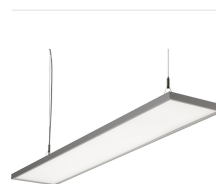

Glamox C95-P240x1200

Innenraumleuchte, 7158 lm, 4000 K, schaltbar

Artikel-Nr. GL-C95225927 **Hersteller** Glamox

Hersteller-Nr. C95225927 **EAN** 7332402259278

Glamox C95-P240x1200 Innenraumleuchte – 7158 lm, 4000 K, schaltbar.

TECHNISCHE DATEN

Artikel-Authentizität	Originalprodukt
Artikelzustand	Neu
Ausführung	TEC
Farbtemperatur	4000K
Gewicht	7.16 kg
Leistung	47 W
Lichtstrom (Lumen)	6900 lm
Schutzart	IP40
Serie	C95-P240x1200
Steuerung / Betriebsgerät	Schaltbar (HF)
Ursprungsland	Deutschland

FARBTEMPERATUR

4000 K

GEWICHT

7.16 kg

LEISTUNG

47 W

NORMEN & KONFORMITÄT

ESD sicher

BESCHREIBUNG

Die **Glamox C95-P240x1200** ist eine professionelle Innenraumleuchte mit 7158 lm Lichtstrom und 4000 K Lichtfarbe.

- **Lichtstrom:** 7158 lm
- **Leistung:** 47 W
- **Lichtfarbe:** 4000 K
- **Farbwiedergabe:** Ra80