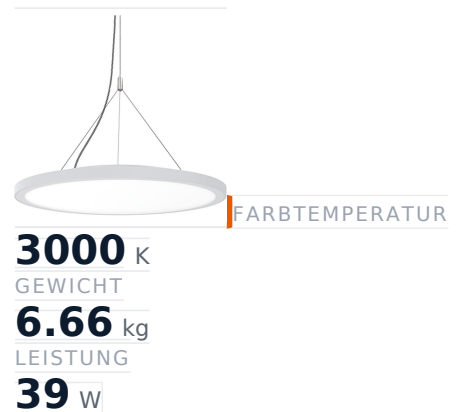

Glamox C95-PC525 Innenraumleuchte, 4173 lm, 3000 K, DALI-dimmbar

Artikel-Nr. **GL-C95231540** Hersteller **Glamox**
Hersteller-Nr. **C95231540** EAN **7332402315400**

Glamox C95-PC525 Innenraumleuchte – 4173 lm, 3000 K, DALI-dimmbar.

TECHNISCHE DATEN

Artikel-Authentizität	Originalprodukt
Artikelzustand	Neu
Ausführung	TEC
Farbtemperatur	3000K
Gewicht	6.66 kg
Leistung	39 W
Lichtstrom (Lumen)	4400 lm
Schutzart	IP40
Serie	C95-PC525
Steuerung / Betriebsgerät	DALI dimmbar
Ursprungsland	Deutschland

NORMEN & KONFORMITÄT

ESD sicher

BESCHREIBUNG

Die **Glamox C95-PC525** ist eine professionelle Innenraumleuchte mit 4173 lm Lichtstrom und 3000 K Lichtfarbe.

- **Lichtstrom:** 4173 lm
- **Leistung:** 39 W
- **Lichtfarbe:** 3000 K
- **Farbwiedergabe:** Ra80
- **Schutzart:** IP40

- **Steuerung:** DALI-dimmbar
- **Lebensdauer:** 100 000 h
- **Form:** Rund
- **Material:** Acryl
- **Marke:** Glamox

Hochwertige LED-Beleuchtung von Glamox für langlebigen, energieeffizienten Einsatz.