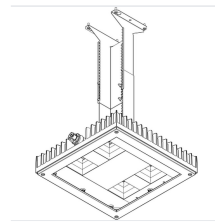

Glamox i80/i81/i85 ADJUSTABLE CEILING BRACKET 300-450 MM Z

Artikel-Nr. GL-I85000021 **Hersteller** Glamox
Hersteller-Nr. I85000021 **EAN** 4741145172226

Glamox i80/i81/i85 Industrielleuchte.

TECHNISCHE DATEN

Artikel-Authentizität	Originalprodukt
Artikelzustand	Neu
Ausführung	TEC
Gewicht	0.0099 kg
Serie	i80/i81/i85
Ursprungsland	Deutschland

NORMEN & KONFORMITÄT

ESD sicher

BESCHREIBUNG

Glamox i80/i81/i85 - i80/i81/i85 ADJUSTABLE CEILING BRACKET 300-450 MM Z.