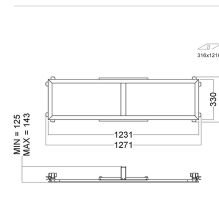

# Glamox MNT FRAME PLASTERBOARD 300X1200 (CUT OUT 316x1216)

**Artikel-Nr.** GL-815403304 **Hersteller** Glamox  
**Hersteller-Nr.** 815403304 **EAN** 7054130879237

Glamox MNT Zubehör.

## TECHNISCHE DATEN

Artikel-Authentizität	<b>Originalprodukt</b>
Artikelzustand	<b>Neu</b>
Ausführung	<b>TEC</b>
Gewicht	<b>0.0099 kg</b>
Serie	<b>MNT</b>
Ursprungsland	<b>Deutschland</b>

## BESCHREIBUNG

**Glamox MNT** - MNT FRAME PLASTERBOARD 300X1200 (CUT OUT 316x1216).

- **Marke:** Glamox

Original-Glamox-Komponente.