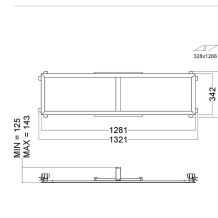

# Glamox MNT FRAME PLASTERBOARD 312X1250 (CUT OUT 328x1266)

**Artikel-Nr.** GL-815403305 **Hersteller** Glamox  
**Hersteller-Nr.** 815403305 **EAN** 7054130879244

Glamox MNT Zubehör.

## TECHNISCHE DATEN

Artikel-Authentizität	<b>Originalprodukt</b>
Artikelzustand	<b>Neu</b>
Ausführung	<b>TEC</b>
Gewicht	<b>0.0099 kg</b>
Serie	<b>MNT</b>
Ursprungsland	<b>Deutschland</b>

## BESCHREIBUNG

**Glamox MNT** - MNT FRAME PLASTERBOARD 312X1250 (CUT OUT 328x1266).

- **Marke:** Glamox

Original-Glamox-Komponente.