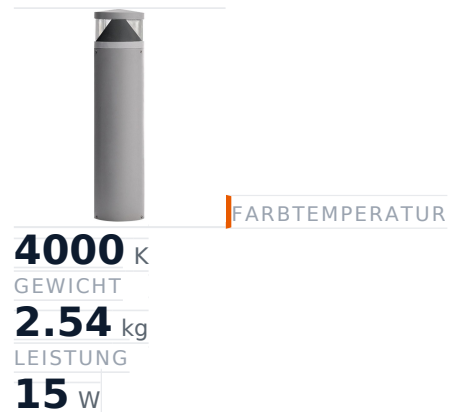

Glamox O35 Außenleuchte, 957 lm, 4000 K, schaltbar

Artikel-Nr. **GL-5320024-508** Hersteller **Glamox**
Hersteller-Nr. **5320024-508** EAN **7020940387866**

Glamox O35 Außenleuchte - 957 lm, 4000 K, schaltbar.

TECHNISCHE DATEN

Artikel-Authentizität	Originalprodukt
Artikelzustand	Neu
Ausführung	TEC
Farbtemperatur	4000K
Gewicht	2.54 kg
Leistung	15 W
Lichtstrom (Lumen)	900 lm
Schutzart	IP65
Serie	O35
Steuerung / Betriebsgerät	Schaltbar (HF)
Ursprungsland	Deutschland

NORMEN & KONFORMITÄT

ESD sicher

BESCHREIBUNG

Die **Glamox O35** ist eine professionelle Außenleuchte mit 957 lm Lichtstrom und 4000 K Lichtfarbe.

- **Lichtstrom:** 957 lm
- **Leistung:** 15 W
- **Lichtfarbe:** 4000 K
- **Farbwiedergabe:** Ra80
- **Schutzart:** IP65
- **Steuerung:** schaltbar

- **Lebensdauer:** 50 000 h
- **Form:** Rund
- **Material:** PC (Polycarbonat)
- **Marke:** Glamox

Hochwertige LED-Beleuchtung von Glamox für langlebigen, energieeffizienten Einsatz.