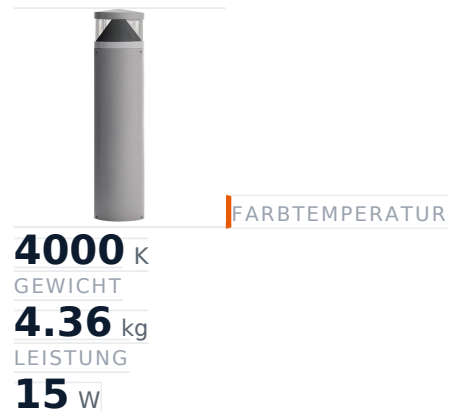

Glamox O35 Außenleuchte, 957 lm, 4000 K, schaltbar

Artikel-Nr. GL-5320056-508 **Hersteller** Glamox
Hersteller-Nr. 5320056-508 **EAN** 7020940387842

Glamox O35 Außenleuchte - 957 lm, 4000 K, schaltbar.

TECHNISCHE DATEN

Artikel-Authentizität	Originalprodukt
Artikelzustand	Neu
Ausführung	TEC
Farbtemperatur	4000K
Gewicht	4.36 kg
Leistung	15 W
Lichtstrom (Lumen)	900 lm
Schutzart	IP65
Serie	O35
Steuerung / Betriebsgerät	Schaltbar (HF)
Ursprungsland	Deutschland

NORMEN & KONFORMITÄT

ESD sicher

BESCHREIBUNG

Die **Glamox O35** ist eine professionelle Außenleuchte mit 957 lm Lichtstrom und 4000 K Lichtfarbe.

- **Lichtstrom:** 957 lm
- **Leistung:** 15 W
- **Lichtfarbe:** 4000 K
- **Farbwiedergabe:** Ra80
- **Schutzart:** IP65
- **Steuerung:** schaltbar

- **Lebensdauer:** 50 000 h
- **Form:** Rund
- **Material:** PC (Polycarbonat)
- **Marke:** Glamox

Hochwertige LED-Beleuchtung von Glamox für langlebigen, energieeffizienten Einsatz.