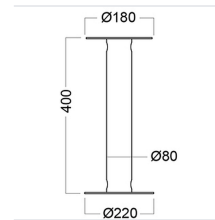

Glamox O35 ROOT COLUMN

Artikel-Nr. GL-601838-185 **Hersteller** Glamox**Hersteller-Nr.** 601838-185 **EAN** 7020940330619

Glamox O35 Außenleuchte.

TECHNISCHE DATEN

Artikel-Authentizität **Originalprodukt**Artikelzustand **Neu**Ausführung **TEC**Gewicht **0.0099 kg**Serie **O35**Ursprungsland **Deutschland**

NORMEN & KONFORMITÄT

ESD sicher

BESCHREIBUNG

Glamox O35 - O35 ROOT COLUMN.

- **Marke:** Glamox

Original-Glamox-Komponente.