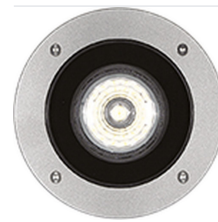

Glamox O87-R145 Außenleuchte, 610 lm, 4000 K, schaltbar

Artikel-Nr. GL-534017 **Hersteller** Glamox
Hersteller-Nr. 534017 **EAN** 7020940342209

Glamox O87-R145 Außenleuchte - 610 lm, 4000 K, schaltbar.

TECHNISCHE DATEN

Artikel-Authentizität	Originalprodukt
Artikelzustand	Neu
Ausführung	TEC
Farbtemperatur	4000K
Gewicht	1.34 kg
Leistung	9 W
Lichtstrom (Lumen)	600 lm
Schutzart	IP67
Serie	O87-R145
Steuerung / Betriebsgerät	Schaltbar (HF)
Ursprungsland	Deutschland

FARBTEMPERATUR

4000 K
 GEWICHT
1.34 kg
 LEISTUNG
9 W

NORMEN & KONFORMITÄT

ESD sicher

BESCHREIBUNG

Die **Glamox O87-R145** ist eine professionelle Außenleuchte mit 610 lm Lichtstrom und 4000 K Lichtfarbe.

- **Lichtstrom:** 610 lm
- **Leistung:** 9 W
- **Lichtfarbe:** 4000 K
- **Farbwiedergabe:** Ra80
- **Schutzart:** IP67

- **Steuerung:** schaltbar
- **Lebensdauer:** 50 000 h
- **Form:** Rund
- **Material:** Klar
- **Marke:** Glamox

Hochwertige LED-Beleuchtung von Glamox für langlebigen, energieeffizienten Einsatz.