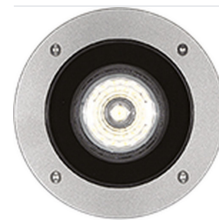

# Glamox O87-R145 Außenleuchte, 579 lm, 4000 K, schaltbar

Artikel-Nr. **GL-534014** Hersteller **Glamox**  
Hersteller-Nr. **534014** EAN **7020940342193**

Glamox O87-R145 Außenleuchte - 579 lm, 4000 K, schaltbar.

## TECHNISCHE DATEN

Artikel-Authentizität	<b>Originalprodukt</b>
Artikelzustand	<b>Neu</b>
Ausführung	<b>TEC</b>
Farbtemperatur	<b>4000K</b>
Gewicht	<b>1.36 kg</b>
Leistung	<b>9 W</b>
Lichtstrom (Lumen)	<b>600 lm</b>
Schutzart	<b>IP67</b>
Serie	<b>O87-R145</b>
Steuerung / Betriebsgerät	<b>Schaltbar (HF)</b>
Ursprungsland	<b>Deutschland</b>

## BESCHREIBUNG

Die **Glamox O87-R145** ist eine professionelle Außenleuchte mit 579 lm Lichtstrom und 4000 K Lichtfarbe.

- **Lichtstrom:** 579 lm
- **Leistung:** 9 W
- **Lichtfarbe:** 4000 K
- **Farbwiedergabe:** Ra80
- **Schutzart:** IP67