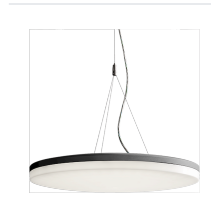

Glamox A35-P555 Dekorationsleuchte

Artikel-Nr. **GLCFG-2C0EF1C089** Hersteller **Glamox**

Glamox A35-P555 Dekorationsleuchte - konfigurierbar in verschiedenen Varianten.

TECHNISCHE DATEN

Artikel-Authentizität **Originalprodukt**

Artikelzustand **Neu**

BESCHREIBUNG

Die **Glamox A35-P555** Dekorationsleuchte ist in mehreren Varianten erhältlich. Wählen Sie die passende Konfiguration.

- Lichtfarben: 3000 K, 4000 K

Hochwertige LED-Beleuchtung von Glamox.