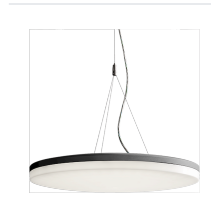

# Glamox A35-P555 Dekorationsleuchte

**Artikel-Nr.** GLCFG-AD694BA720 **Hersteller** Glamox

Glamox A35-P555 Dekorationsleuchte - konfigurierbar in verschiedenen Varianten.

## BESCHREIBUNG

Die **Glamox A35-P555** Dekorationsleuchte ist in mehreren Varianten erhältlich. Wählen Sie die passende Konfiguration.

- Lichtfarben: 3000 K, 4000 K

Hochwertige LED-Beleuchtung von Glamox.