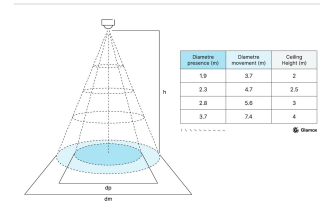

Artikelzustand **Neu**

BESCHREIBUNG

Die **Glamox C75-P1300** Dekorationsleuchte ist in mehreren Varianten erhältlich. Wählen Sie die passende Konfiguration.

- Lichtfarben: 3000 K, 4000 K
- Lichtstrom 5000–7500 lm