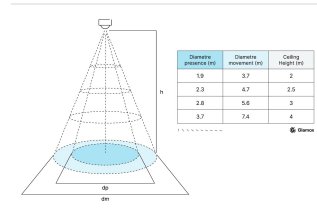

Glamox C90-S420 Anbauleuchte

Artikel-Nr. GLCFG-61A25BDC9C **Hersteller** Glamox

Glamox C90-S420 Anbauleuchte – konfigurierbar in verschiedenen Varianten.

TECHNISCHE DATEN

Artikel-Authentizität **Originalprodukt**

Artikelzustand **Neu**

BESCHREIBUNG

Die **Glamox C90-S420** Anbauleuchte ist in mehreren Varianten erhältlich. Wählen Sie die passende Konfiguration.

- Lichtfarben: 3000 K, 4000 K

Hochwertige LED-Beleuchtung von Glamox.