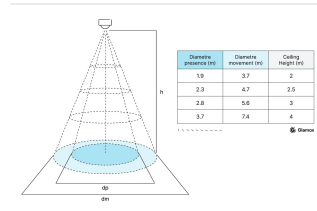

Artikelzustand **Neu**

BESCHREIBUNG

Die **Glamox C95-P240x1200** Pendelleuchte ist in mehreren Varianten erhältlich. Wählen Sie die passende Konfiguration.

- Lichtfarben: 4000 K
- Lichtstrom 4800–8500 lm