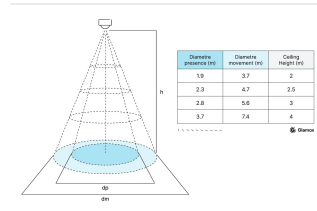

Glamox C95-S240x1500 Anbauleuchte

Artikel-Nr. GLCFG-3EDE5B25F0 **Hersteller** Glamox

Glamox C95-S240x1500 Anbauleuchte – konfigurierbar in verschiedenen Varianten.

TECHNISCHE DATEN

Artikel-Authentizität **Originalprodukt**

Artikelzustand **Neu**

BESCHREIBUNG

Die **Glamox C95-S240x1500** Anbauleuchte ist in mehreren Varianten erhältlich. Wählen Sie die passende Konfiguration.

- Lichtfarben: 3000 K, 4000 K

Hochwertige LED-Beleuchtung von Glamox.