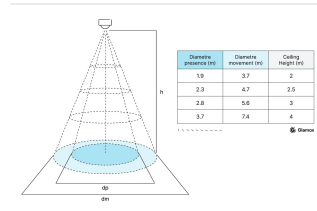

Glamox C95-S600x600 Anbauleuchte

Artikel-Nr. GLCFG-2E66A20C12 **Hersteller** Glamox

Glamox C95-S600x600 Anbauleuchte – konfigurierbar in verschiedenen Varianten.

TECHNISCHE DATEN

Artikel-Authentizität **Originalprodukt**

Artikelzustand **Neu**

BESCHREIBUNG

Die **Glamox C95-S600x600** Anbauleuchte ist in mehreren Varianten erhältlich. Wählen Sie die passende Konfiguration.

- Lichtfarben: 4000 K
- Lichtstrom 3000–4000 lm

Hochwertige LED-Beleuchtung von Glamox.