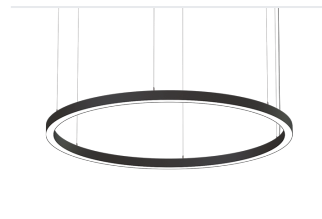

Glamox FX65 Dekorationsleuchte

Artikel-Nr. GLCFG-19B92B53B2 **Hersteller** Glamox

Glamox FX65 Dekorationsleuchte – konfigurierbar in verschiedenen Varianten.

TECHNISCHE DATEN

Artikel-Authentizität **Originalprodukt**

Artikelzustand **Neu**

BESCHREIBUNG

Die **Glamox FX65** Dekorationsleuchte ist in mehreren Varianten erhältlich. Wählen Sie die passende Konfiguration.

- Lichtfarben: 3000 K, 4000 K

Hochwertige LED-Beleuchtung von Glamox.