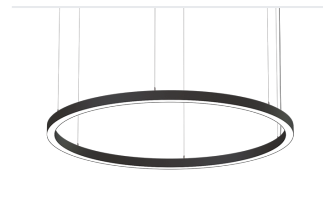

# Glamox FX65 Dekorationsleuchte

**Artikel-Nr.** GLCFG-1DB153989E **Hersteller** Glamox

Glamox FX65 Dekorationsleuchte – konfigurierbar in verschiedenen Varianten.

## BESCHREIBUNG

Die **Glamox FX65** Dekorationsleuchte ist in mehreren Varianten erhältlich. Wählen Sie die passende Konfiguration.

- Lichtfarben: 3000 K, 4000 K

Hochwertige LED-Beleuchtung von Glamox.