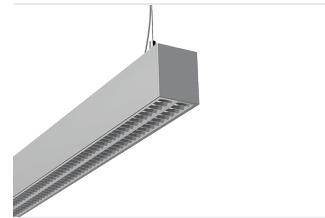

Glamox FX65-P1006 LED-Leuchte

Artikel-Nr. GLCFG-EC8A03FB46 **Hersteller** Glamox

Glamox FX65-P1006 LED-Leuchte - konfigurierbar in verschiedenen Varianten.

TECHNISCHE DATEN

Artikel-Authentizität **Originalprodukt**

Artikelzustand **Neu**

BESCHREIBUNG

Die **Glamox FX65-P1006** LED-Leuchte ist in mehreren Varianten erhältlich. Wählen Sie die passende Konfiguration.

- Lichtfarben: 4000 K

Hochwertige LED-Beleuchtung von Glamox.