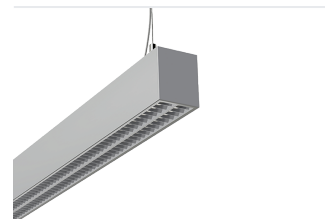

# Glamox FX65-P1506 LED-Leuchte

**Artikel-Nr.** GLCFG-B4BF841764 **Hersteller** Glamox

Glamox FX65-P1506 LED-Leuchte - konfigurierbar in verschiedenen Varianten.

## BESCHREIBUNG

Die **Glamox FX65-P1506** LED-Leuchte ist in mehreren Varianten erhältlich. Wählen Sie die passende Konfiguration.

- Lichtfarben: 4000 K

Hochwertige LED-Beleuchtung von Glamox.