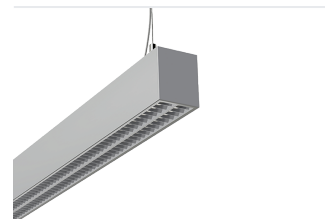

# Glamox FX65-P2006 LED-Leuchte

**Artikel-Nr.** GLCFG-76467EA245 **Hersteller** Glamox

Glamox FX65-P2006 LED-Leuchte - konfigurierbar in verschiedenen Varianten.

## BESCHREIBUNG

Die **Glamox FX65-P2006** LED-Leuchte ist in mehreren Varianten erhältlich. Wählen Sie die passende Konfiguration.

- Lichtfarben: 4000 K

Hochwertige LED-Beleuchtung von Glamox.