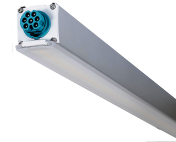

# Glamox REDOX-4468 Lineare Leuchte

**Artikel-Nr.** GLCFG-DCC61DB961 **Hersteller** Glamox

Glamox REDOX-4468 Lineare Leuchte - konfigurierbar in verschiedenen Varianten.

## BESCHREIBUNG

Die **Glamox REDOX-4468** Lineare Leuchte ist in mehreren Varianten erhältlich. Wählen Sie die passende Konfiguration.

- Lichtfarben: 4000 K

Hochwertige LED-Beleuchtung von Glamox.