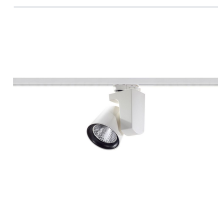

Glamox S80 Strahler

Artikel-Nr. GLCFG-2B5DFB8D45 **Hersteller** Glamox

Glamox S80 Strahler – konfigurierbar in verschiedenen Varianten.

TECHNISCHE DATEN

Artikel-Authentizität **Originalprodukt**

Artikelzustand **Neu**

BESCHREIBUNG

Die **Glamox S80** Strahler ist in mehreren Varianten erhältlich. Wählen Sie die passende Konfiguration.

- Lichtfarben: 3000 K, 4000 K
- Lichtstrom 2000–3000 lm

Hochwertige LED-Beleuchtung von Glamox.