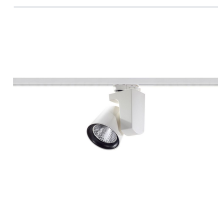

Glamox S80 Strahler

Artikel-Nr. GLCFG-AE37607025 **Hersteller** Glamox

Glamox S80 Strahler – konfigurierbar in verschiedenen Varianten.

TECHNISCHE DATEN

Artikel-Authentizität **Originalprodukt**

Artikelzustand **Neu**

BESCHREIBUNG

Die **Glamox S80** Strahler ist in mehreren Varianten erhältlich. Wählen Sie die passende Konfiguration.

- Lichtfarben: 3000 K, 4000 K
- Lichtstrom 2000–3000 lm

Hochwertige LED-Beleuchtung von Glamox.