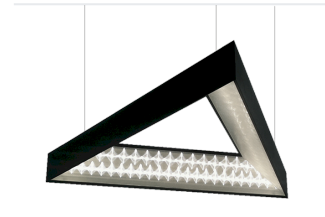

# Glamox TRIANGLE-P650 Dekorationsleuchte

**Artikel-Nr.**GLCFG-52EDB6CA34 **Hersteller**Glamox

Glamox TRIANGLE-P650 Dekorationsleuchte – konfigurierbar in verschiedenen Varianten.

## BESCHREIBUNG

Die **Glamox TRIANGLE-P650** Dekorationsleuchte ist in mehreren Varianten erhältlich. Wählen Sie die passende Konfiguration.

- Lichtfarben: 3000 K, 4000 K

Hochwertige LED-Beleuchtung von Glamox.